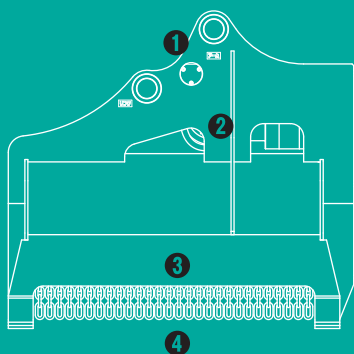

雑木&草刈り機
クサカルゴン

KS-32

雑木&草刈り機

クサカルゴン

雑草、雑木を
強力に粉碎!

- ① ブレーカ配管でOK (ドレン配管は不要)
- ② クラス最速! フローコントロールバルブ搭載
- ③ 新型強化ブラケット、ハンマーナイフ方式
- ④ 飛散防止チェーン採用

TAGUCHI

雑木&草刈り機

クサカルゴン

KS-32

Grass Cutter

■ 本体寸法

■ 主な仕様

型	式	KS-32
本体クラスの目安		3~5 ton
全長		1040 mm
全幅		660 mm
全高		905 mm
刈幅		850 mm
刈高		50 mm
爪枚数		18枚
周速		62 m/s
質量		300 kg

※ブレーカ配管又は往復配管のいずれかの油圧配管が必要です。※背圧が3.4MPaを超える油圧ショベルでは使用できません。
 ※クラスが異なる油圧ショベルには取付けることができません。※仕様は、改良のため予告なく変更することがあります。