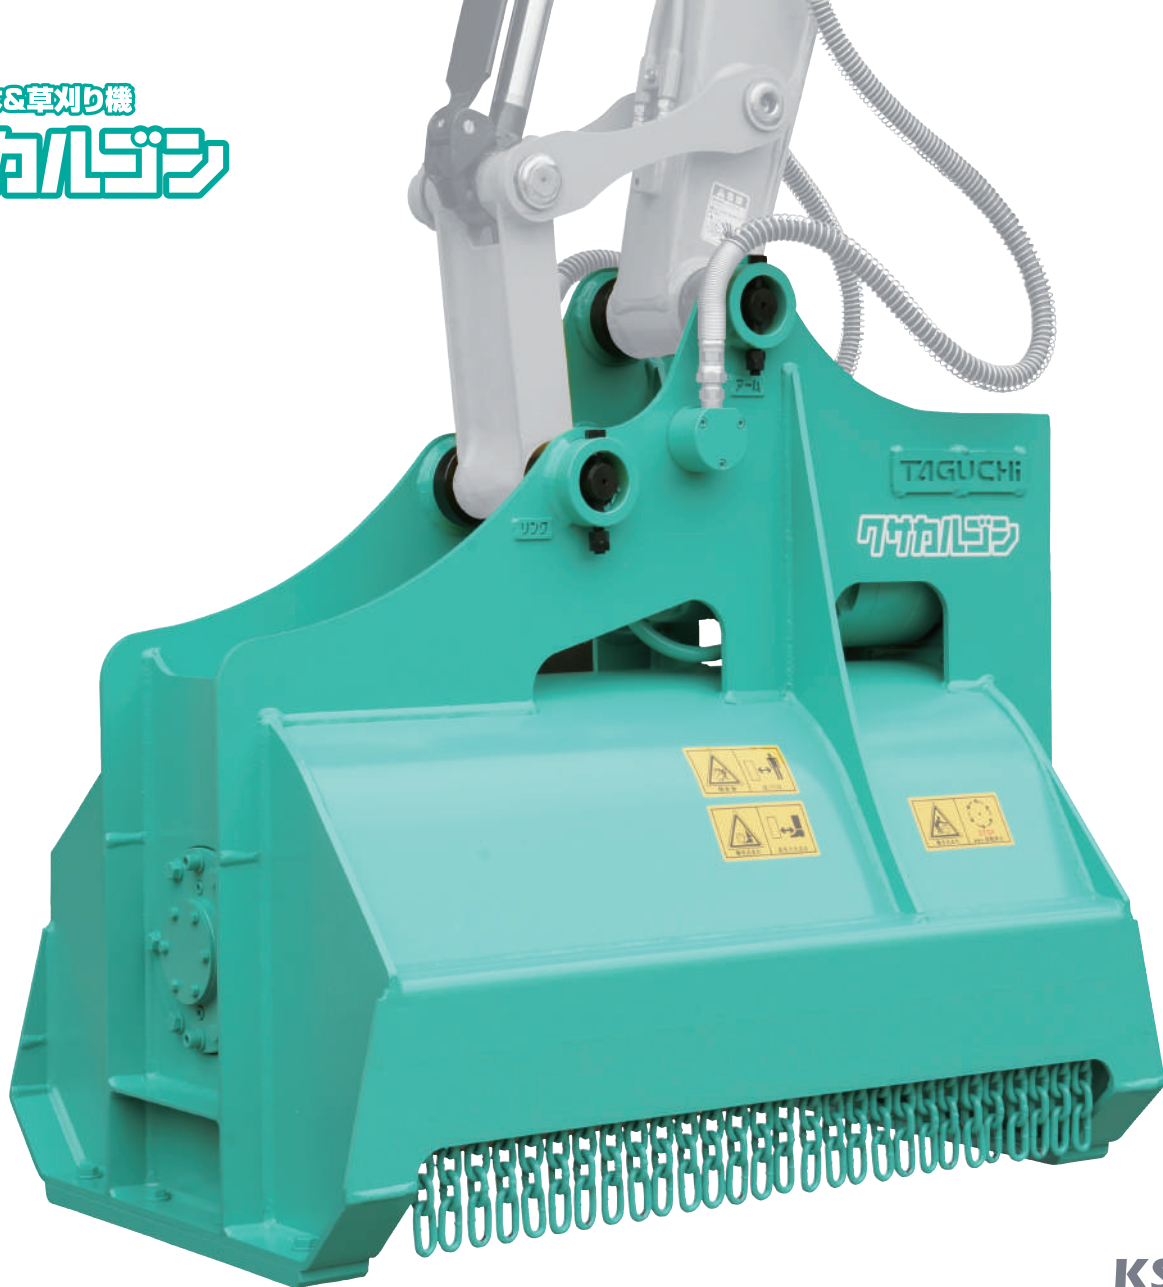

雑木&草刈り機
クサカルゴン

KS-32

雑木&草刈り機

クサカルゴン

雑草、雑木を
強力に粉碎!

- ① ブレーカ配管でOK (ドレン配管は不要)
- ② クラス最速! フローコントロールバルブ搭載
- ③ 新型強化ブラケット、ハンマーナイフ方式
- ④ 飛散防止チェーン採用

TAGUCHI

雑木&草刈り機

クサカルゴン

KS-32

Grass Cutter

■ 本体寸法

■ 主な仕様

型	式	KS-32
本体クラスの目安		3~5 ton
全長		1040 mm
全幅		660 mm
全高		905 mm
刈幅		850 mm
刈高		50 mm
爪枚数		18枚
周速		62 m/s
質量		300 kg

※ブレーカ配管又は往復配管のいずれかの油圧配管が必要です。※背圧が3.4MPaを超える油圧ショベルでは使用できません。
 ※クラスが異なる油圧ショベルには取付けることができません。※仕様は、改良のため予告なく変更することがあります。