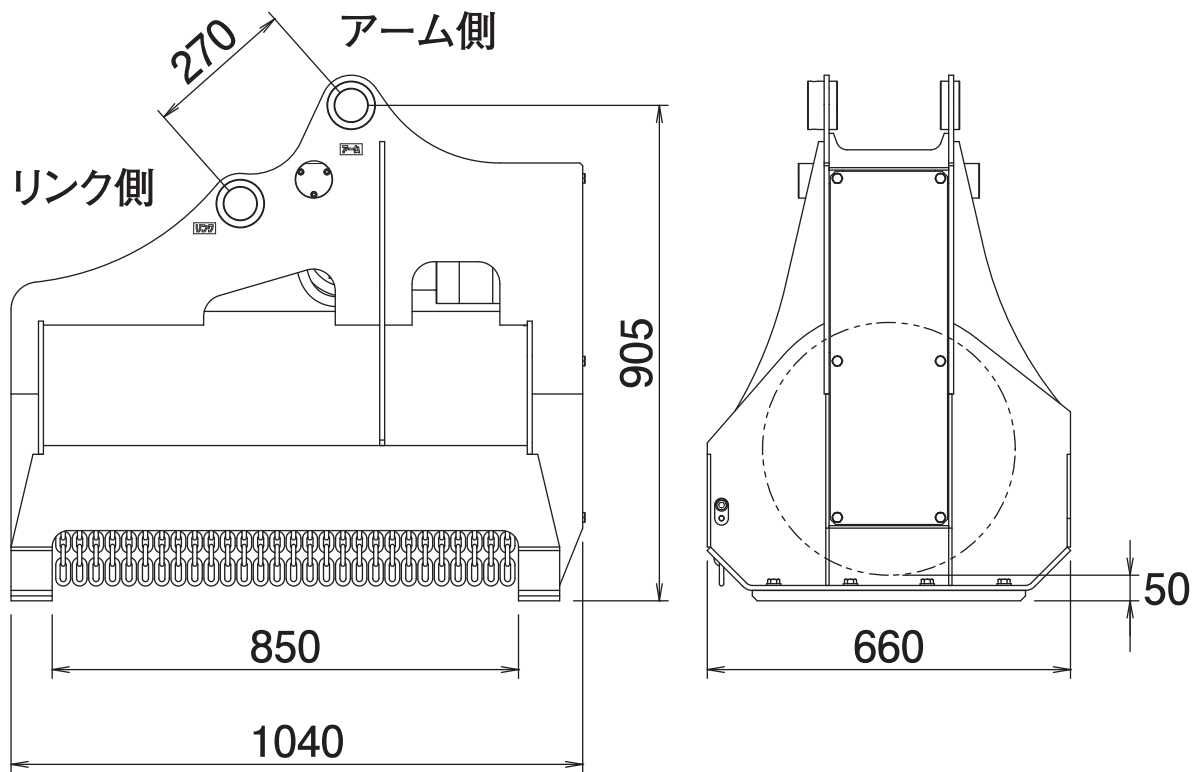

雑木&草刈り機
クサカルゴン

KS-32

雑木&草刈り機

クサカルゴン

雑草、雑木を
強力に粉碎!

- ① ブレーカ配管でOK (ドレン配管は不要)
- ② クラス最速! フローコントロールバルブ搭載
- ③ 新型強化ブラケット、ハンマーナイフ方式
- ④ 飛散防止チェーン採用

TAGUCHI

雑木&草刈り機

クサカルゴン

KS-32

Grass Cutter

■ 本体寸法

■ 主な仕様

型	式	KS-32
本体クラスの目安		3~5 ton
全長		1040 mm
全幅		660 mm
全高		905 mm
刈幅		850 mm
刈高		50 mm
爪枚数		18枚
周速		62 m/s
質量		300 kg

※ブレーカ配管又は往復配管のいずれかの油圧配管が必要です。※背圧が3.4MPaを超える油圧ショベルでは使用できません。
 ※クラスが異なる油圧ショベルには取付けることができません。※仕様は、改良のため予告なく変更することがあります。